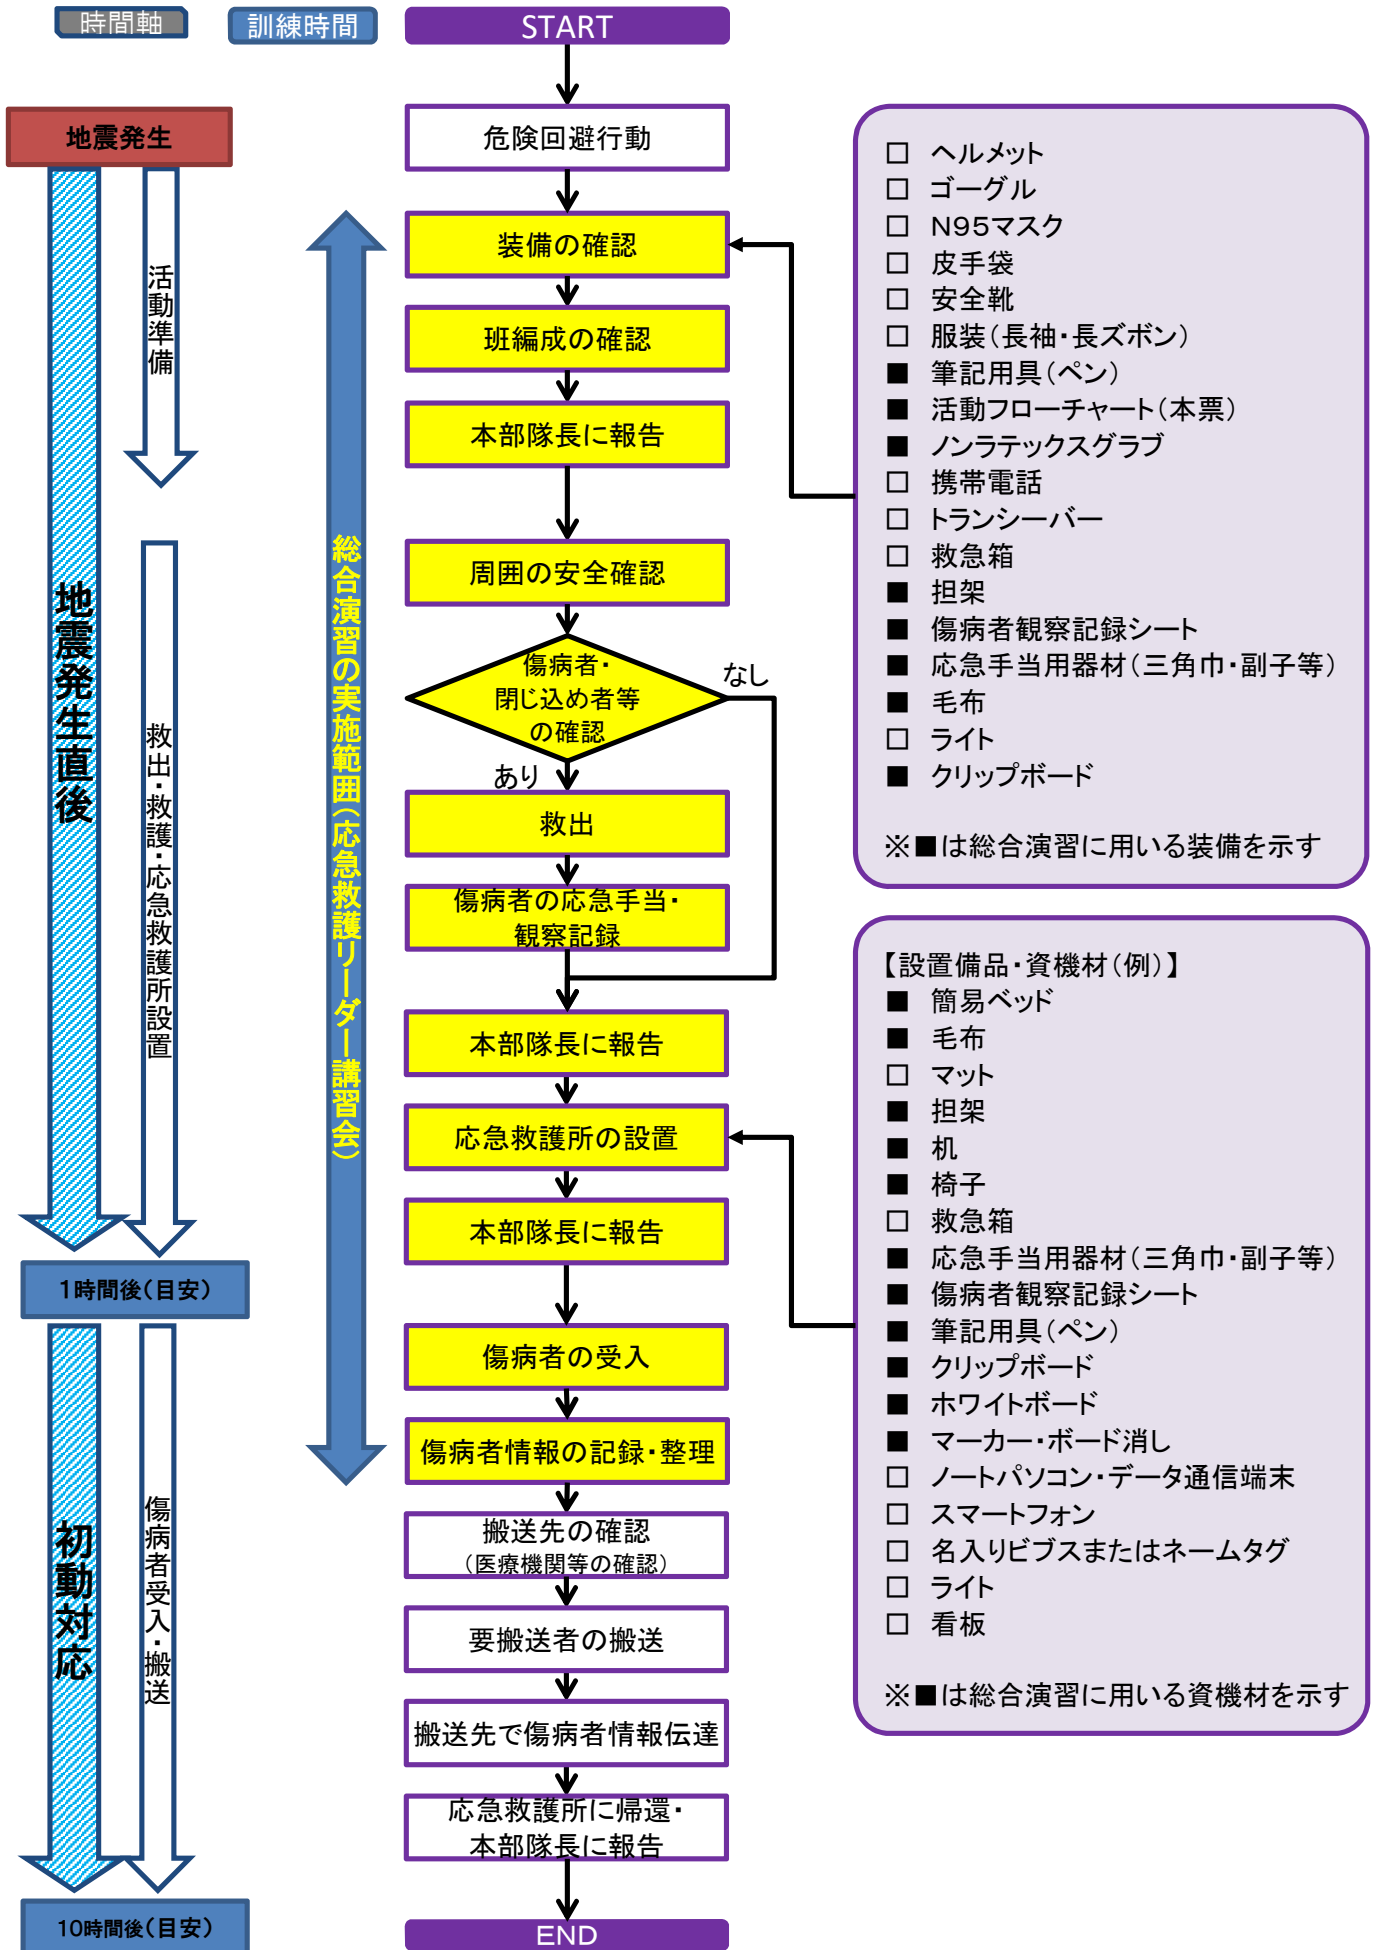

本部隊 応急救護班 活動フローチャート

地区隊 応急救護班 活動フローチャート