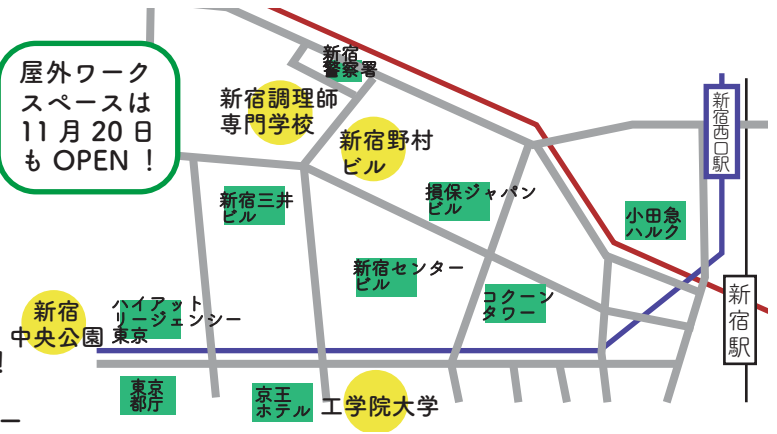

実施期間：11月13日（火） 10:00～17:00  
 実施場所：工学院大学新宿キャンパス1階 アトリウム

11月13日は献血バスも来ます！いざという時に命をつなぎとめる、私たちにできること。献血へご協力お願いします。献血受付時間は11:00～16:00です。

### ② “新宿ならではの” 炊き出し

新宿駅周辺はオフィスだけでなく商業施設や専門学校など、いざという時に「食」の観点から活動ができる方々がいらっしゃいます。今年も学校法人新宿学園新宿調理師専門学校の協力を得て、備蓄品（新宿区提供）を活用した炊き出しを行います！

実施期間：11月16日（金）11:30～13:00（提供予定食数配布次第終了） 提供食数：300食（予定）  
 実施場所：学校法人新宿学園 新宿調理師専門学校 玄関前

### ③ 災害用トイレ体験

新宿中央公園に備えてある災害用トイレの設置の確認を行うとともに、実際の状況を体験します。

実施日：11月20日（火）午後  
 実施場所：新宿中央公園

屋外ワークスペースは11月20日もOPEN！

### ④ クロージングイベント - 防災Cafe-

防災食等を活用したCafeを開店。防災食を試食しながら、ゆっくりと新宿の防災について学びましょう。オープンスペースでは、災害時の電源供給のための社会実験として、屋外ワークスペースとして彩ります。みんなで野村ビルに集まりましょう！

実施日：11月21日（水）11:00～15:00（予定）  
 実施場所：新宿野村ビル オープンスペース,1階ロビー