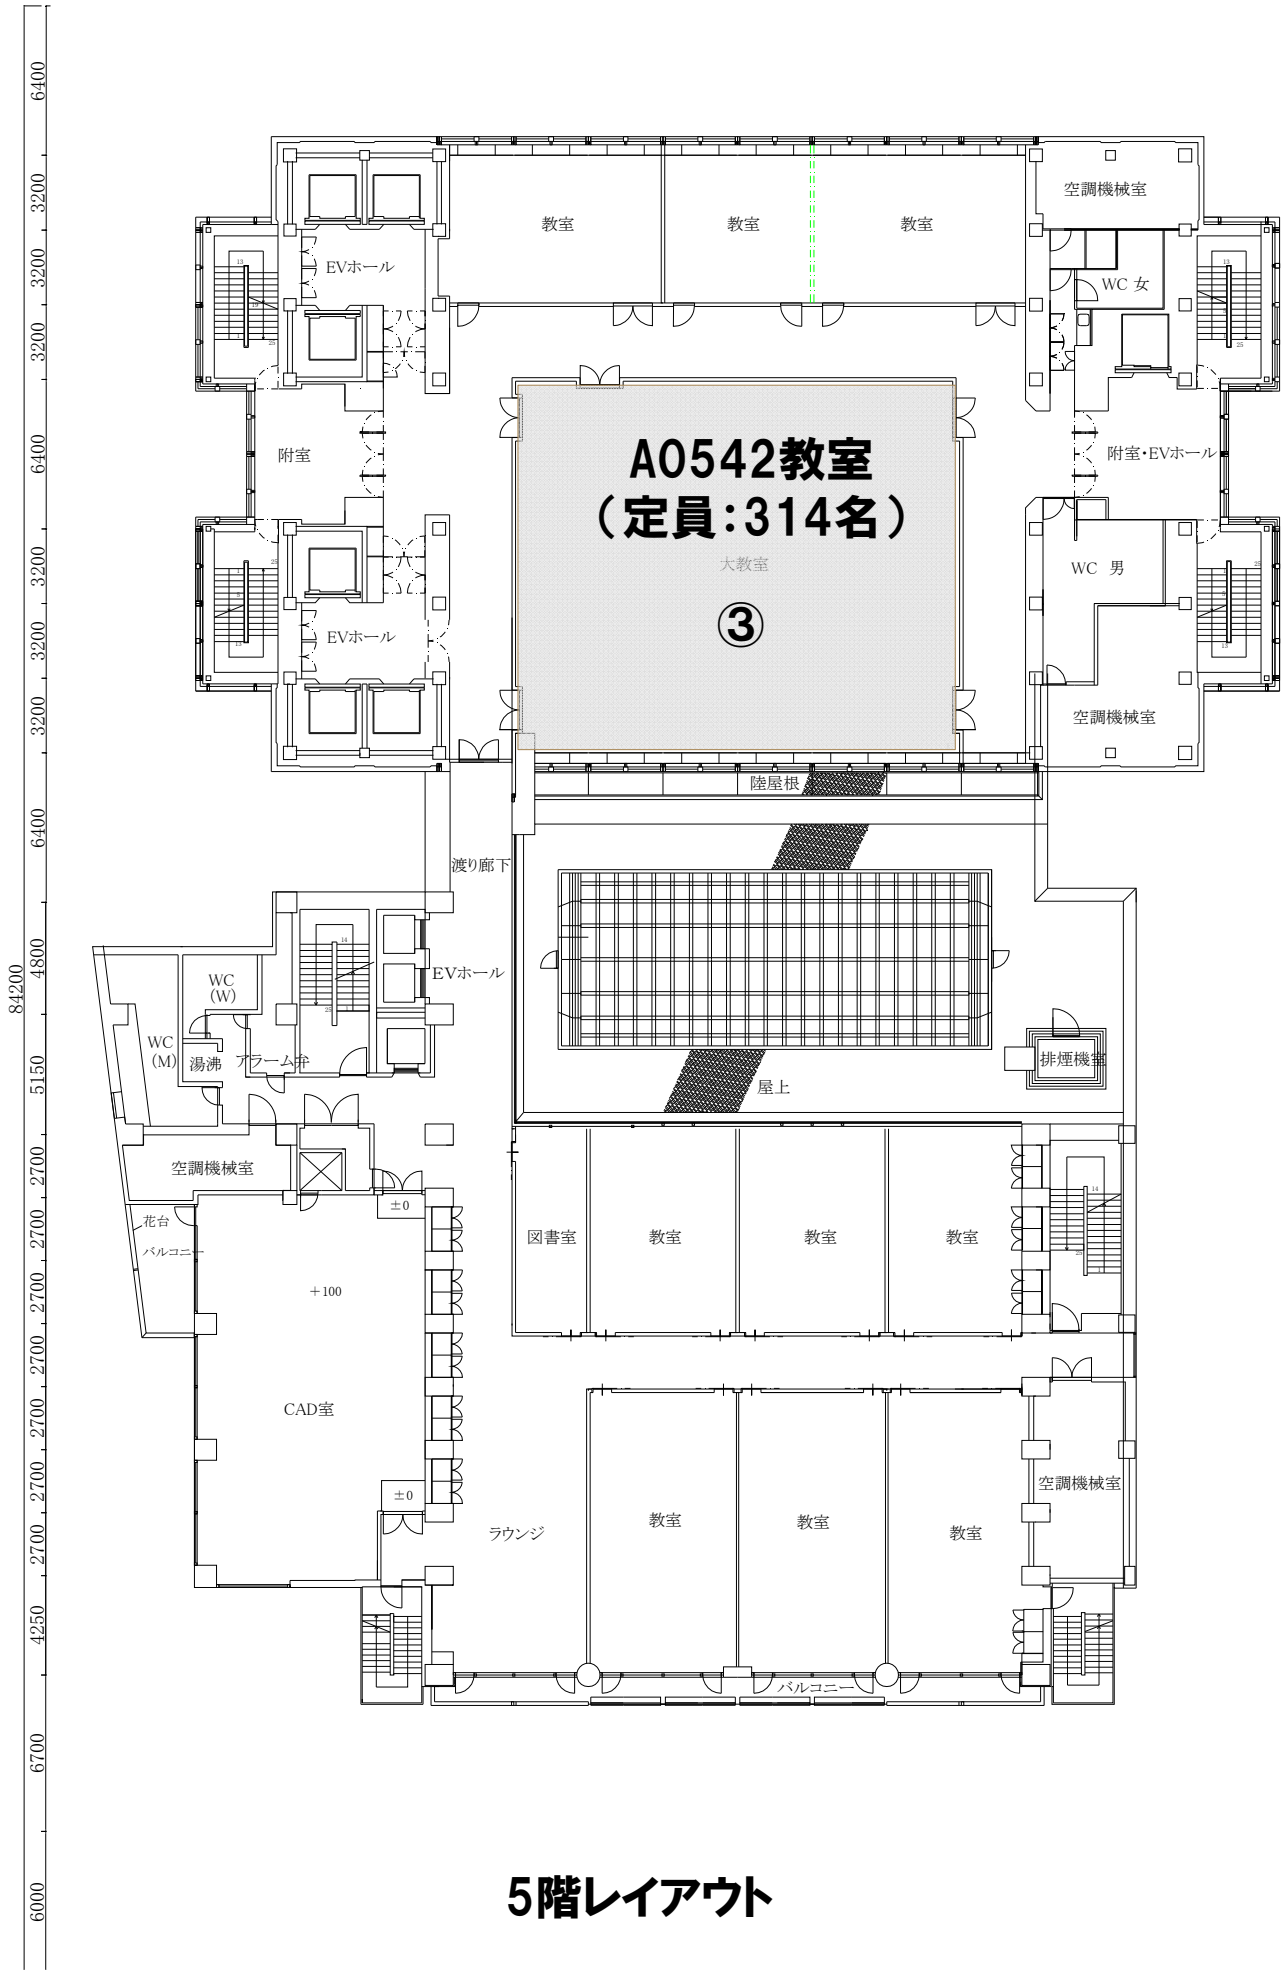

講演、展示、体験型訓練の一覧

訓練場所	訓練内容	協力機関	訓練人数	訓練時間	14:10頃	14:30頃	14:50頃	15:00頃	15:10頃	15:30頃	16:00	
B0663教室	①身近なものを使った応急救護訓練	新宿区(訓練指導員、上級救命士有資格学生)	100名程度	40分程度		(14:30-15:10)						
A0652教室	②身近なものを使った応急救護訓練	工学院大学(健康相談室、上級救命士有資格学生)	100名程度	40分程度		(14:30-15:10)						
A0542教室	③防災・ボランティア活動等に関する講演	神戸学院大学	300名程度	40分程度		(14:30-15:10)						
4階廊下	④煙体験	新宿消防署	数名	5分程度		随時(14:30-16:00)						
1階アトリウム	⑤身近なものを使った応急救護訓練(救護所内)	工学院大学(健康相談室、上級救命士有資格学生)	30名程度	40分程度	(14:10-14:50)							
	⑥傷病者搬送訓練	新宿消防署	30名程度	30分程度		1回目(14:30-15:00)	2回目(15:00-15:30)		3回目(15:30-16:00)			
	⑦地震座布団体験	白山工業	30名程度	30分程度		1回目(14:30-15:00)	2回目(15:00-15:30)		3回目(15:30-16:00)			
	⑧パネル展示(警察の災害活動関連)	新宿警察署	-	-	随時(14:30-16:00)							
	⑨パネル展示(学生支援GP、3大学連携関連)	工学院大学、神戸学院大学、東北福祉大学	-	-	随時(14:30-16:00)							
	⑩パネル展示(新規学習ニーズ関連)	新都心の地域減災セミナー	-	-	随時(14:30-16:00)							
	⑪緊急地震速報、リアルタイム地震観測システム実演	工学院大学	-	-	随時(14:30-16:00)							
	⑫ビデオ上映(平成20年度防災訓練)	工学院大学	-	30分程度		1回目(14:30-15:00)	2回目(15:00-15:30)		3回目(15:30-16:00)			
	⑬ビデオ上映(家具転倒防止)	新宿消防署	-	20分程度		1回目(14:30-14:50)	2回目(15:00-15:20)		3回目(15:30-16:00)			
1階北側玄関	⑭仮設トイレ組立・設置・解体訓練	新宿区	30名程度	30分程度		1回目(14:30-15:00)	2回目(14:30-15:00)		3回目(14:30-15:00)			
1階南側玄関	⑮起震車体験	新宿区	数名	5分程度		随時(14:30-16:00)						
エステック広場	⑯初期消火訓練	新宿消防署	5名程度	5分程度		随時(14:30-16:00)						
	⑰大学内防災資機材の展示・使用訓練	工学院大学	20名程度	20分程度		随時(14:30-16:00)						
	⑱非常食のアレンジ炊き出し訓練	工学院大学	-	-		随時(14:30-16:00)						
地下1階	⑲心肺蘇生、AED	日本赤十字社	40名程度	40分程度		1回目(14:30-15:10)			2回目(15:20-16:00)			
	⑳ロープ訓練	新宿区	30名程度	30分程度		1回目(14:30-15:00)	2回目(15:00-15:30)		3回目(15:30-16:00)			

※上記①～⑳までの数字は次頁以降の図中番号と対応

# 6階レイアウト

# 5階レイアウト

センタービル方面

アーバンテックホール上部

付室

防火扉

防火扉

付室

新宿駅方面