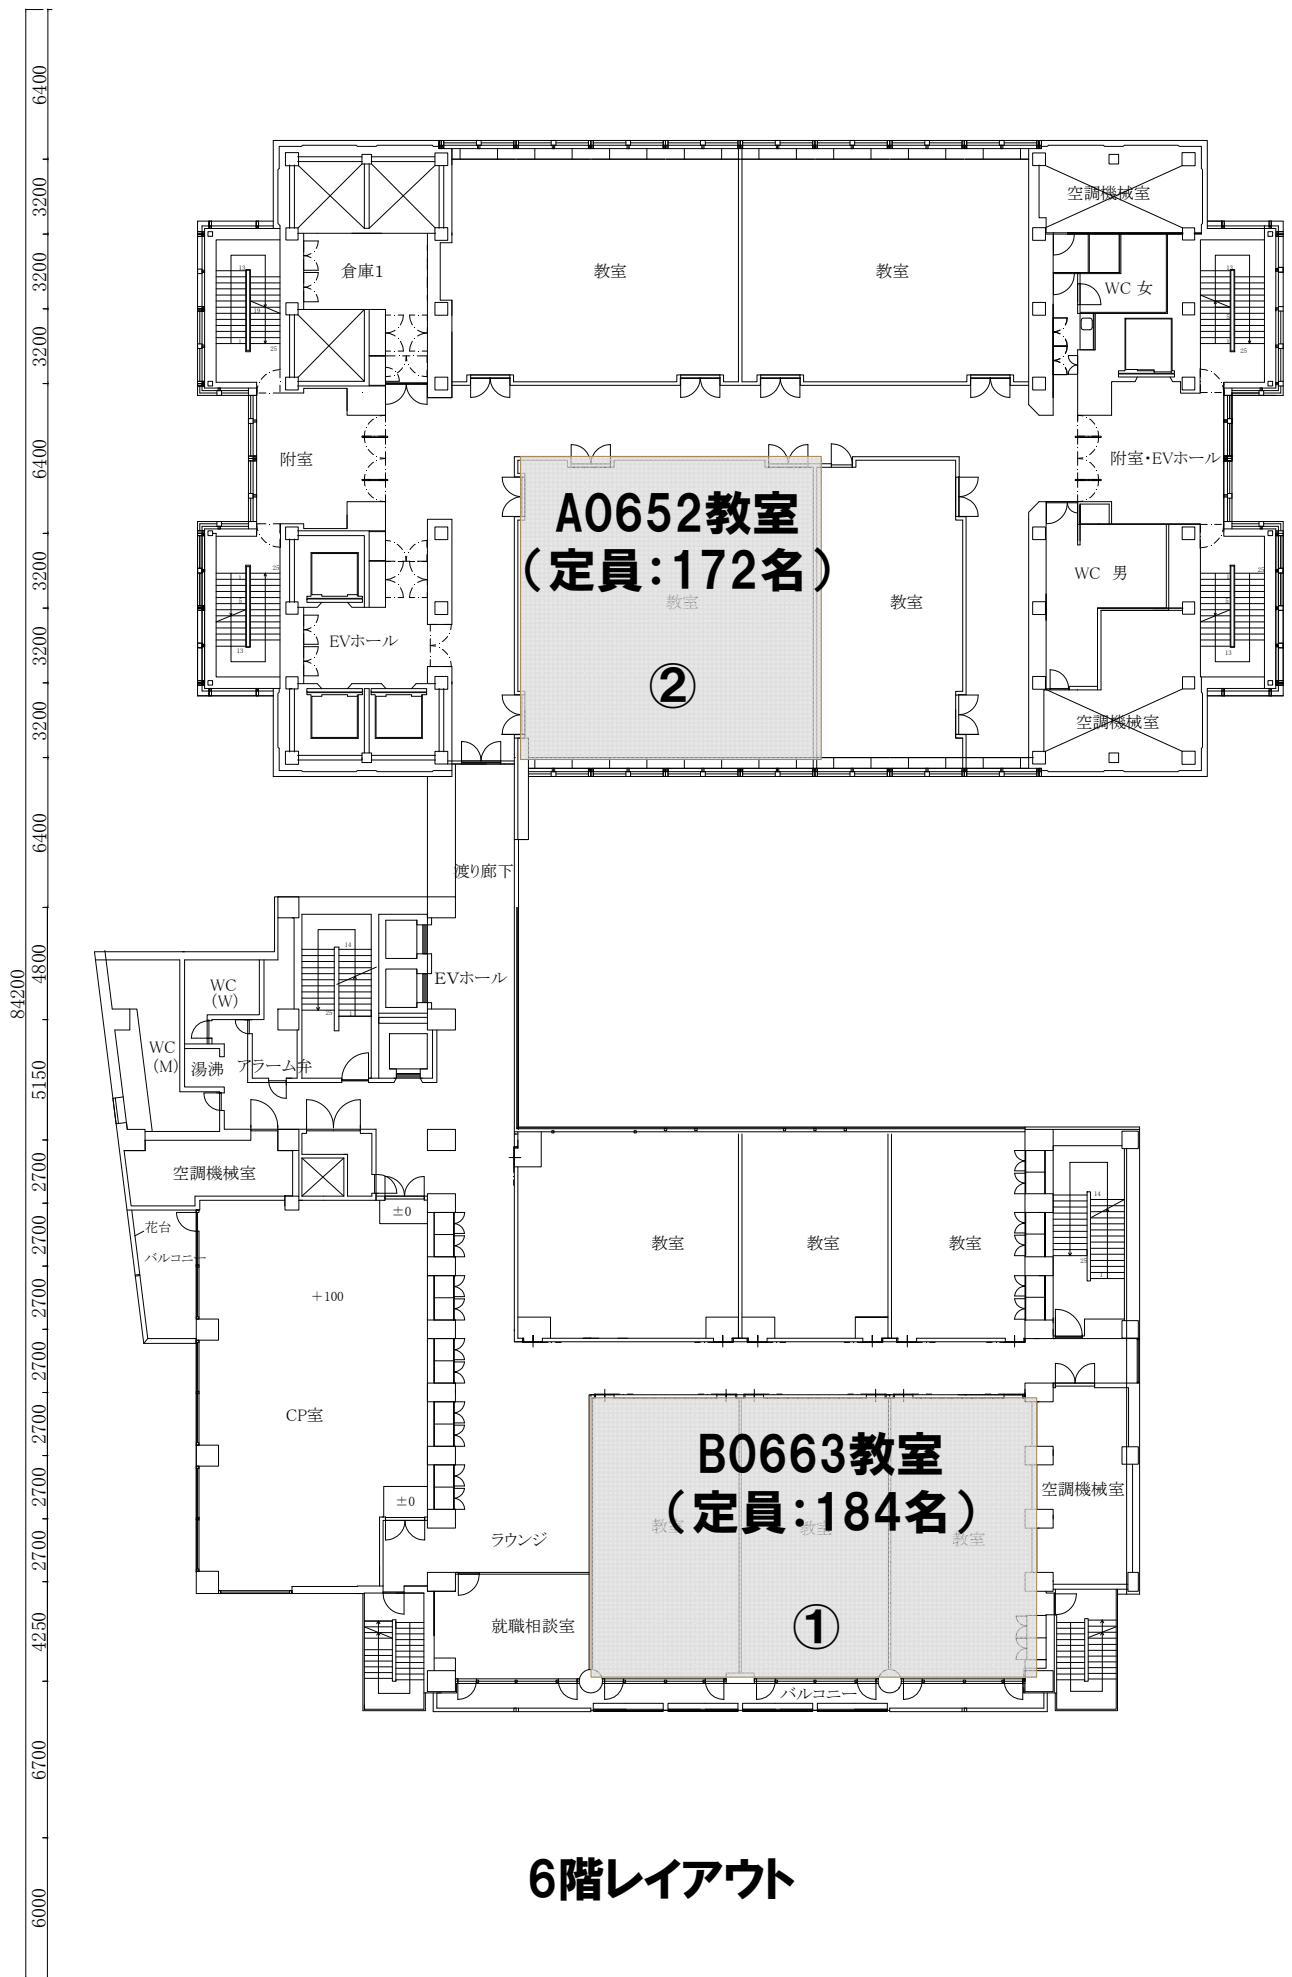

講演、展示、体験型訓練の一覧

訓練場所	訓練内容	協力機関	訓練人数	訓練時間	14:10頃	14:30頃	14:50頃	15:00頃	15:10頃	15:30頃	16:00	
B0663教室	①身近なものを使った応急救護訓練	新宿区(訓練指導員、上級救命士有資格学生)	100名程度	40分程度		(14:30-15:10)						
A0652教室	②身近なものを使った応急救護訓練	工学院大学(健康相談室、上級救命士有資格学生)	100名程度	40分程度		(14:30-15:10)						
A0542教室	③防災・ボランティア活動等に関する講演	神戸学院大学	300名程度	40分程度		(14:30-15:10)						
4階廊下	④煙体験	新宿消防署	数名	5分程度		随時(14:30-16:00)						
1階アトリウム	⑤身近なものを使った応急救護訓練(救護所内)	工学院大学(健康相談室、上級救命士有資格学生)	30名程度	40分程度	(14:10-14:50)							
	⑥傷病者搬送訓練	新宿消防署	30名程度	30分程度		1回目(14:30-15:00)	2回目(15:00-15:30)		3回目(15:30-16:00)			
	⑦地震座布団体験	白山工業	30名程度	30分程度		1回目(14:30-15:00)	2回目(15:00-15:30)		3回目(15:30-16:00)			
	⑧パネル展示(警察の災害活動関連)	新宿警察署	-	-	随時(14:30-16:00)							
	⑨パネル展示(学生支援GP、3大学連携関連)	工学院大学、神戸学院大学、東北福祉大学	-	-	随時(14:30-16:00)							
	⑩パネル展示(新規学習ニーズ関連)	新都心の地域減災セミナー	-	-	随時(14:30-16:00)							
	⑪緊急地震速報、リアルタイム地震観測システム実演	工学院大学	-	-	随時(14:30-16:00)							
	⑫ビデオ上映(平成20年度防災訓練)	工学院大学	-	30分程度		1回目(14:30-15:00)	2回目(15:00-15:30)		3回目(15:30-16:00)			
	⑬ビデオ上映(家具転倒防止)	新宿消防署	-	20分程度		1回目(14:30-14:50)	2回目(15:00-15:20)		3回目(15:30-16:00)			
1階北側玄関	⑭仮設トイレ組立・設置・解体訓練	新宿区	30名程度	30分程度		1回目(14:30-15:00)	2回目(14:30-15:00)		3回目(14:30-15:00)			
1階南側玄関	⑮起震車体験	新宿区	数名	5分程度		随時(14:30-16:00)						
エステック広場	⑯初期消火訓練	新宿消防署	5名程度	5分程度		随時(14:30-16:00)						
	⑰大学内防災資機材の展示・使用訓練	工学院大学	20名程度	20分程度		随時(14:30-16:00)						
	⑱非常食のアレンジ炊き出し訓練	工学院大学	-	-		随時(14:30-16:00)						
地下1階	⑲心肺蘇生、AED	日本赤十字社	40名程度	40分程度		1回目(14:30-15:10)			2回目(15:20-16:00)			
	⑳ロープ訓練	新宿区	30名程度	30分程度		1回目(14:30-15:00)	2回目(15:00-15:30)		3回目(15:30-16:00)			

※上記①～⑳までの数字は次頁以降の図中番号と対応

# 6階レイアウト