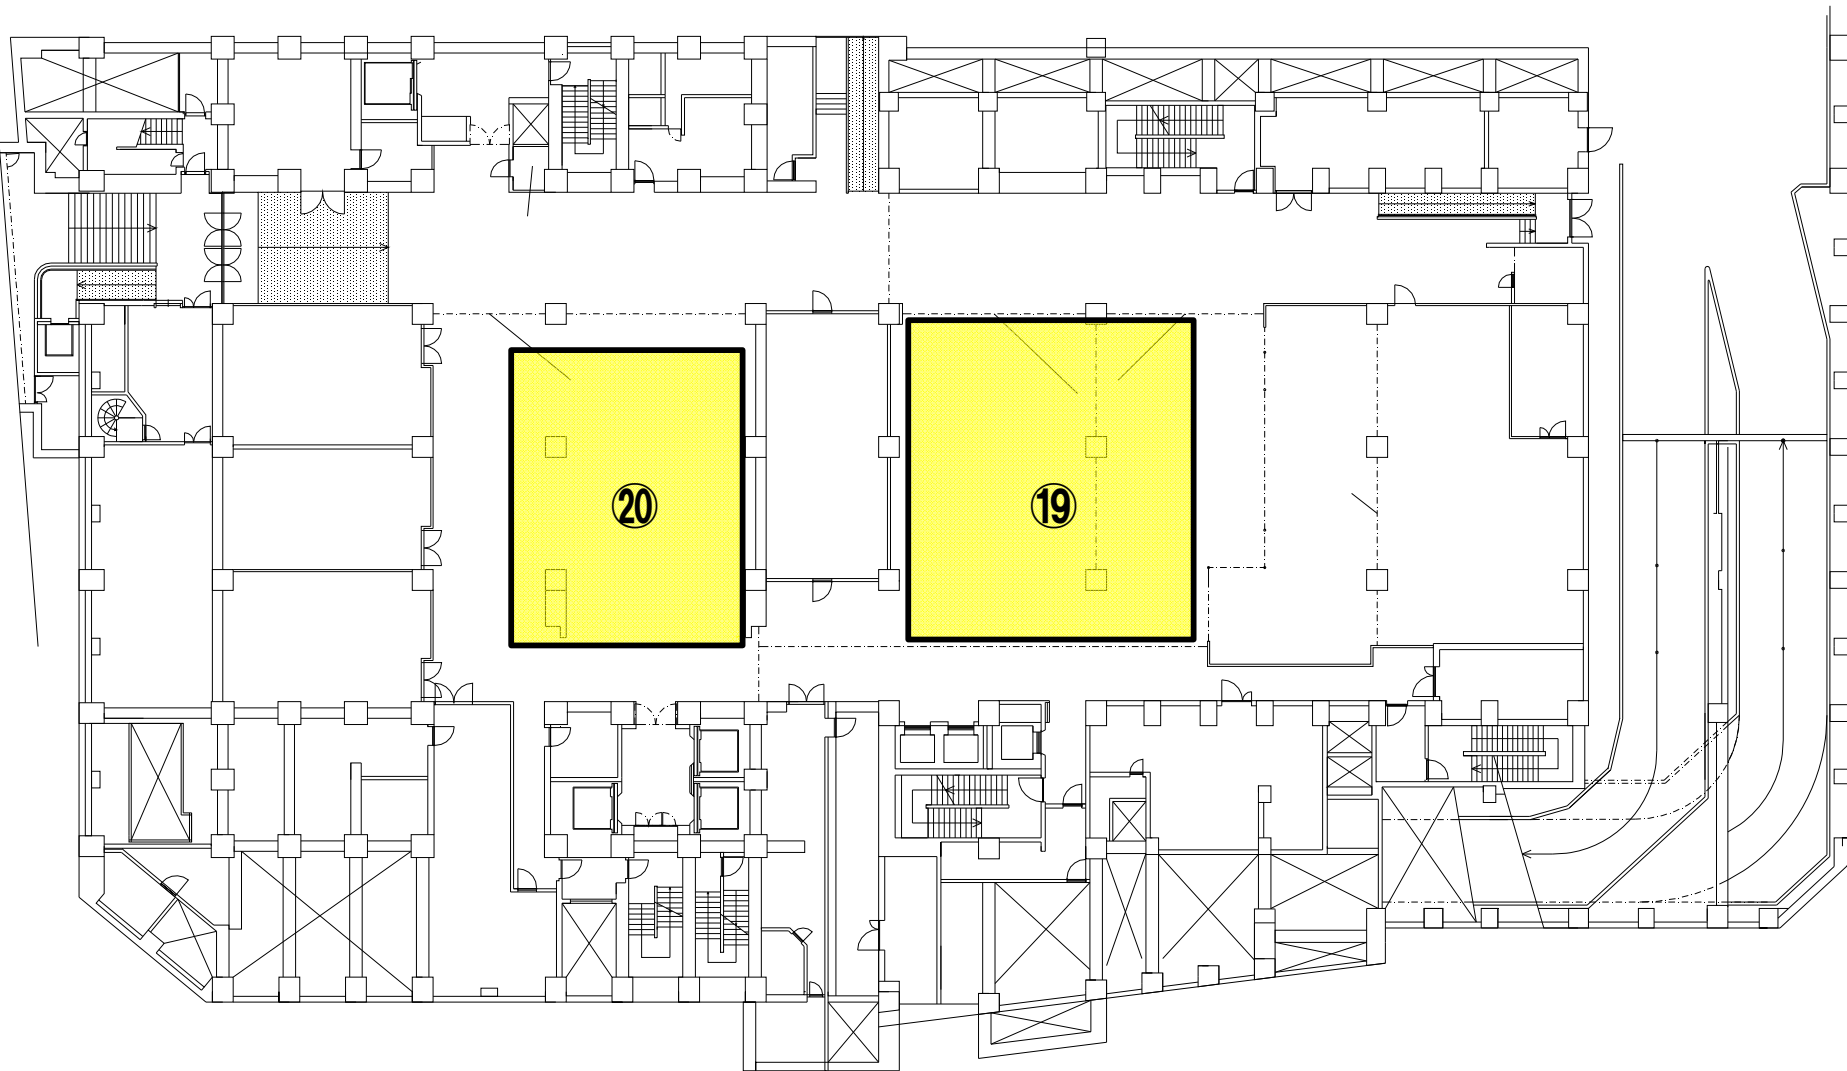

1階アトリウム、北側玄関、南側玄関レイアウト

0 10 20 40 60 80 100m

エステック広場レイアウト

新宿駅方面

センタービル方面

地下1階レイアウト