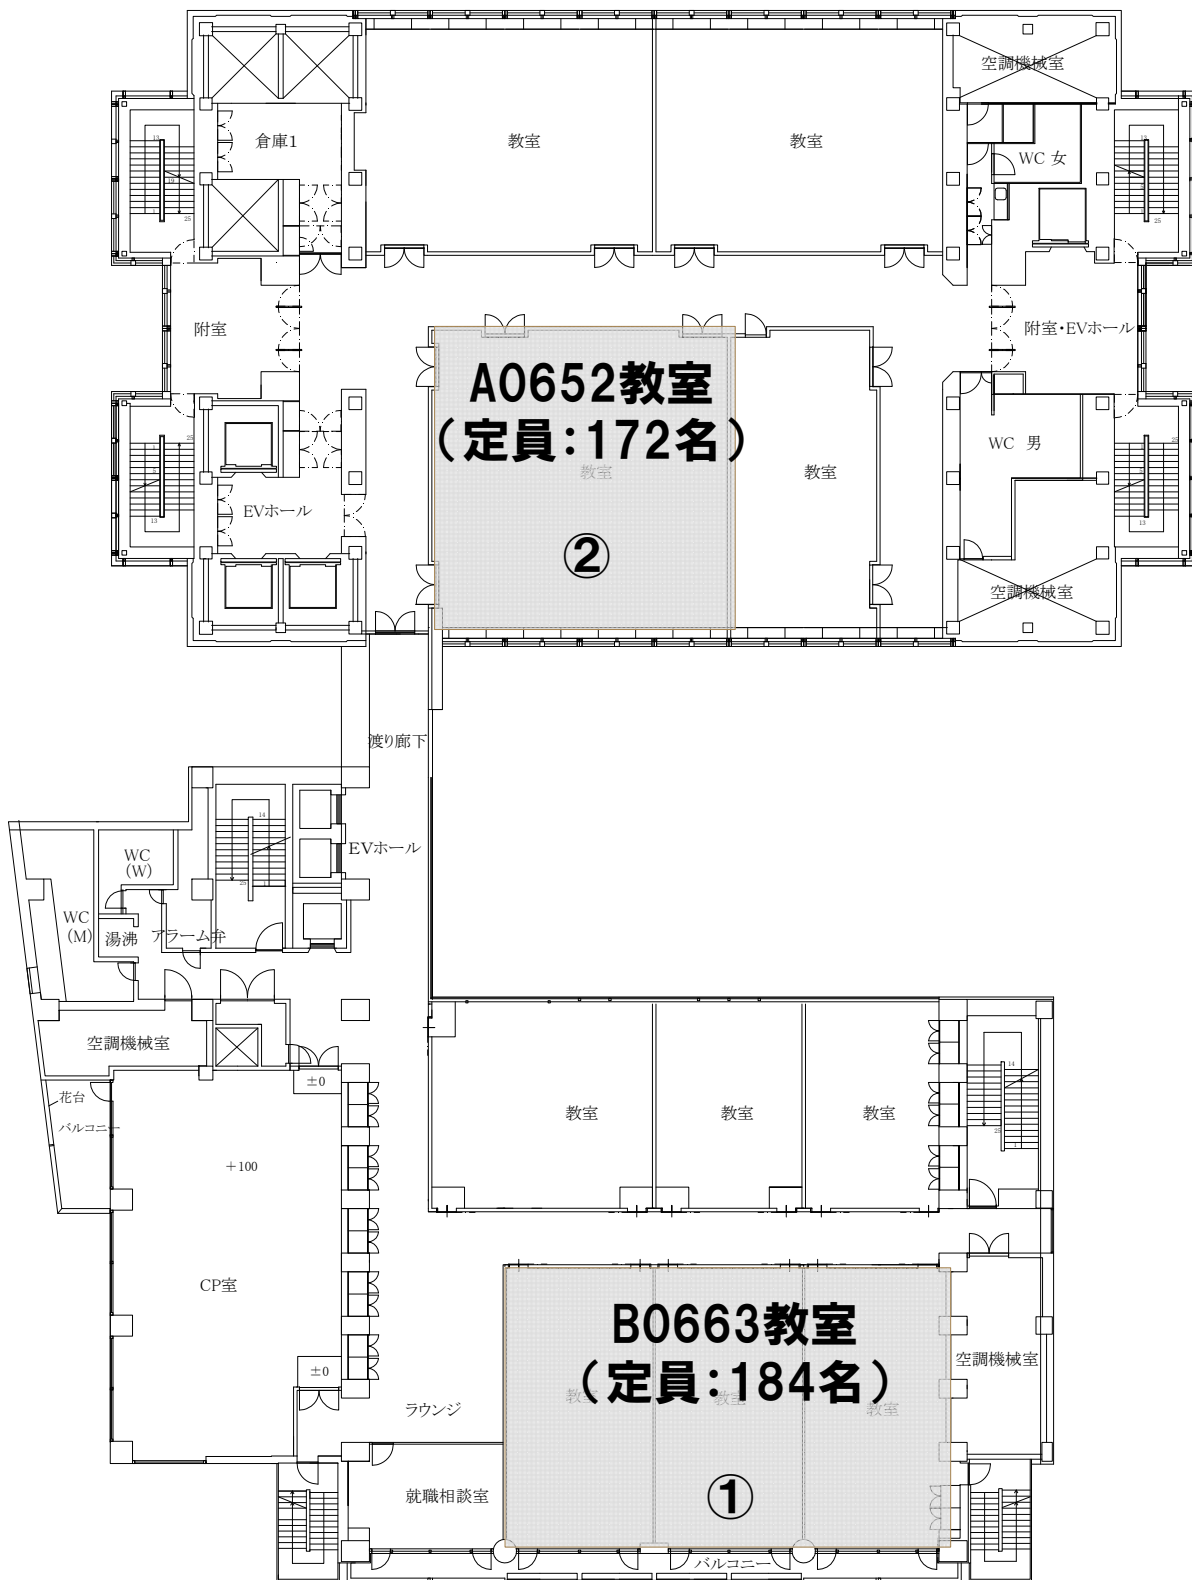

講演、展示、体験型訓練の一覧

訓練場所	訓練内容	協力機関	訓練人数	訓練時間	14:10頃	14:30頃	14:50頃	15:00頃	15:10頃	15:30頃	16:00	
B0663教室	①身近なものを使った応急救護訓練	新宿区	100名程度	40分程度		(14:30-15:10)						
A0652教室	②身近なものを使った応急救護訓練	工学院大学	100名程度	40分程度		(14:30-15:10)						
A0542教室	③防災・ボランティア活動等に関する講演	調整中	200名程度	40分程度		(14:30-15:10)						
4階廊下	④煙体験	新宿消防署	数名	5分程度		随時(14:30-16:00)						
1階アトリウム	⑤身近なものを使った応急救護訓練(救護所内)	工学院大学	30名程度	40分程度	(14:10-14:50)							
	⑥傷病者搬送訓練	新宿消防署	30名程度	30分程度		1回目(14:30-15:00)	2回目(15:00-15:30)		3回目(15:30-16:00)			
	⑦地震座布団体験(調整中)	白山工業(調整中)	30名程度	30分程度		1回目(14:30-15:00)	2回目(15:00-15:30)		3回目(15:30-16:00)			
	⑧パネル展示(警察の災害活動関連)	新宿警察署	-	-		随時(14:30-16:00)						
	⑨パネル展示(学生支援GP、3大学連携関連)	工学院大学、(神戸学院大学、東北福祉大学:調整中)	-	-		随時(14:30-16:00)						
	⑩パネル展示(新規学習ニーズ関連)	新都心の地域減災セミナー	-	-		随時(14:30-16:00)						
	⑪緊急地震速報、リアルタイム地震観測システム実演	工学院大学	-	-		随時(14:30-16:00)						
	⑫ビデオ上映(平成20年度防災訓練)	工学院大学	-	30分程度		1回目(14:30-15:00)	2回目(15:00-15:30)		3回目(15:30-16:00)			
	⑬ビデオ上映(家具転倒防止)	新宿消防署	-	20分程度		1回目(14:30-14:50)	2回目(15:00-15:20)		3回目(15:30-16:00)			
1階北側玄関	⑭仮設トイレ組立・設置・解体訓練	新宿区	30名程度	30分程度		1回目(14:30-15:00)	2回目(14:30-15:00)		3回目(14:30-15:00)			
1階南側玄関	⑮起震車体験	新宿区	数名	5分程度		随時(14:30-16:00)						
エステック広場	⑯初期消火訓練	新宿消防署	5名程度	5分程度		随時(14:30-16:00)						
	⑰大学内防災資機材の展示・使用訓練	工学院大学	20名程度	20分程度		随時(14:30-16:00)						
	⑱非常食のアレンジ炊き出し訓練	工学院大学	-	-		随時(14:30-16:00)						
地下1階	⑲心肺蘇生、AED	日本赤十字社	40名程度	40分程度		1回目(14:30-15:10)			2回目(15:20-16:00)			
	⑳ロープ訓練	新宿区	30名程度	30分程度		1回目(14:30-15:00)	2回目(15:00-15:30)		3回目(15:30-16:00)			

6階レイアウト

5階レイアウト

センタービル方面

アーバンテックホール上部

付室

防火扉

防火扉

付室

2700

2700

2700

2700

2700

4250

6700

4階レイアウト