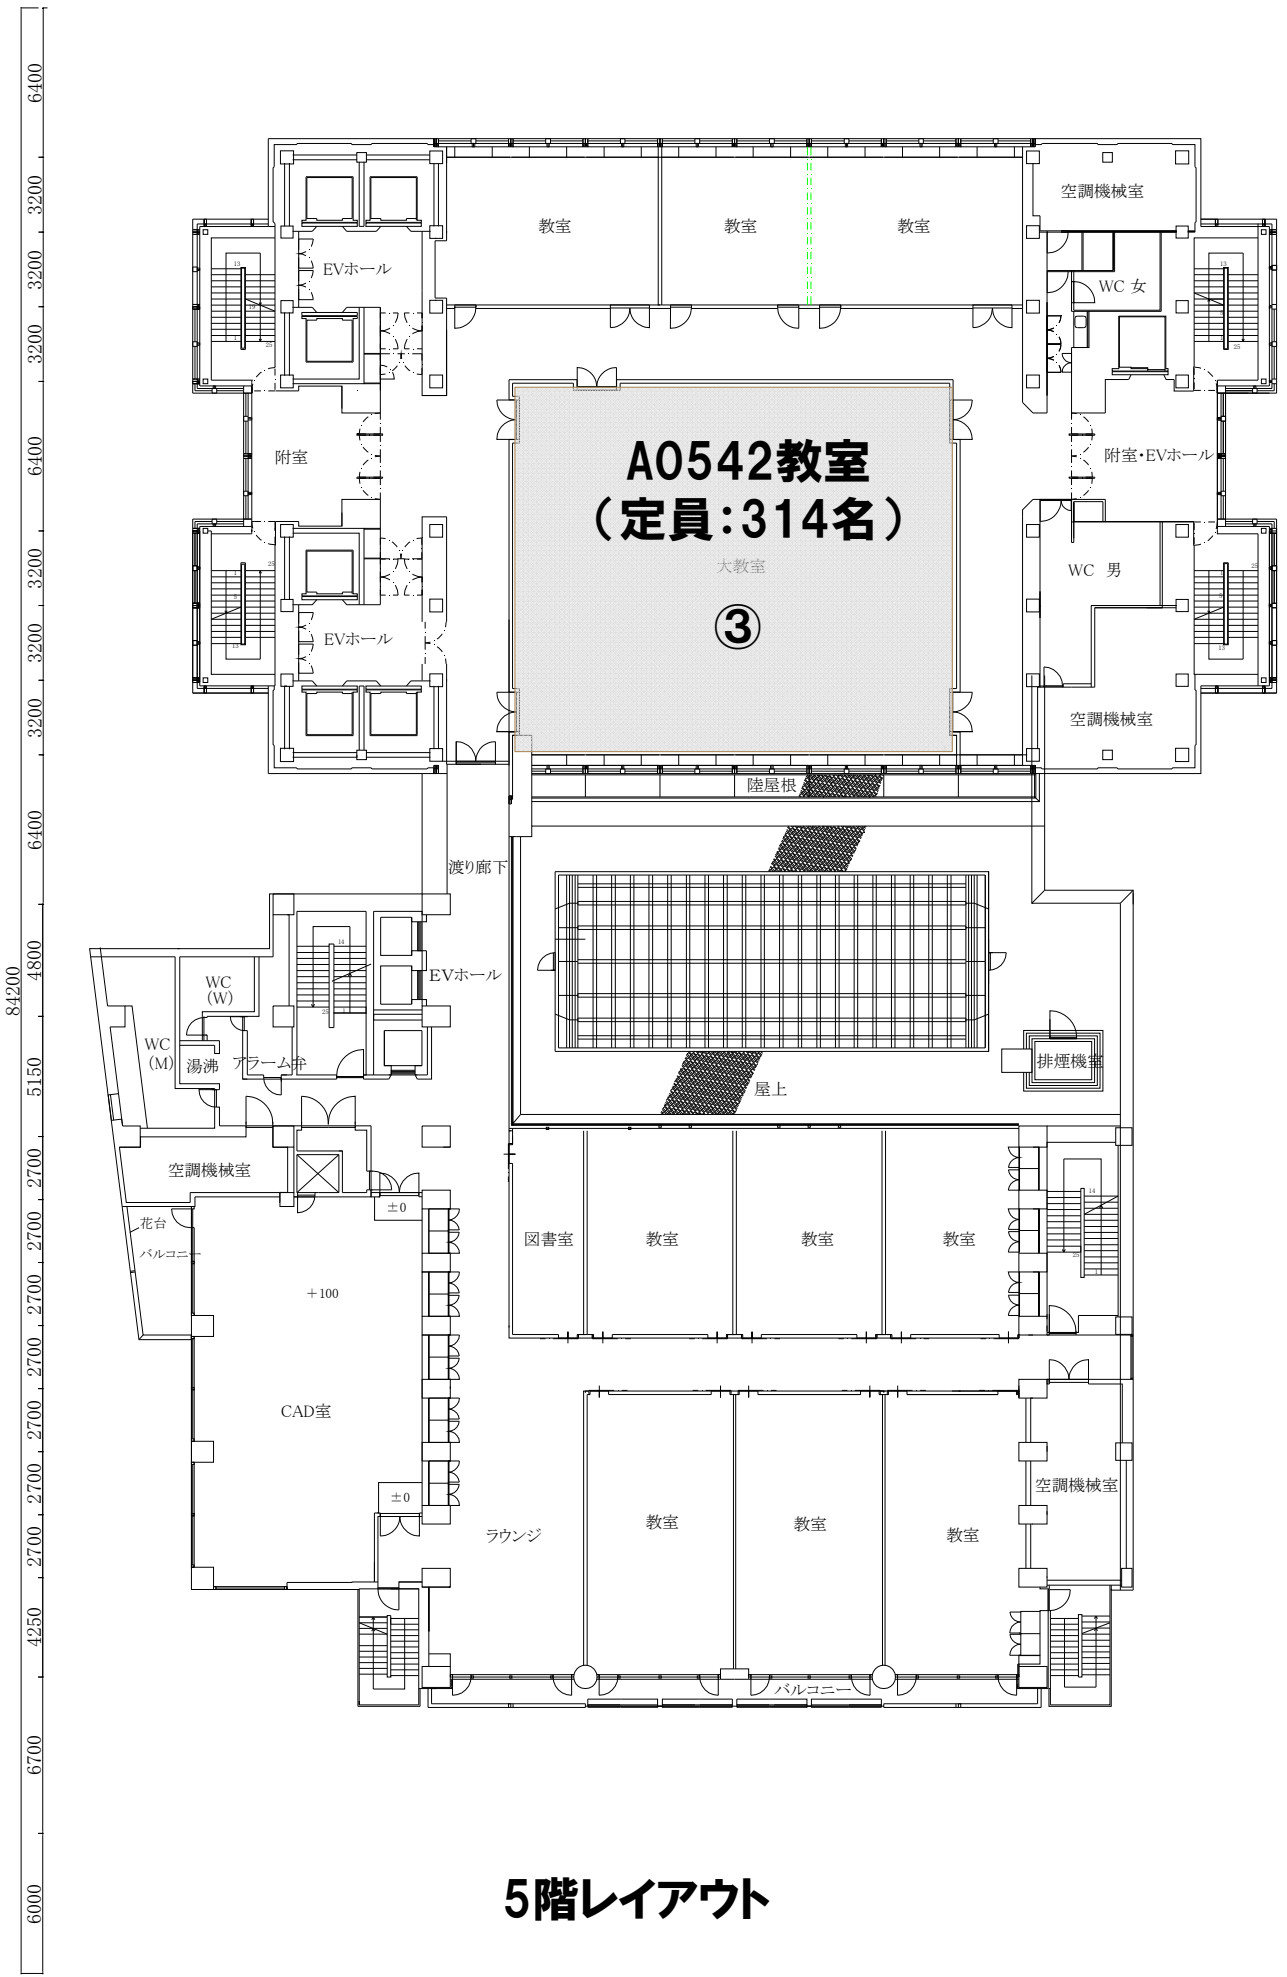

講演、展示、体験型訓練の一覧

訓練場所	訓練内容	協力機関	訓練人数	訓練時間	14:10頃	14:30頃	14:50頃	15:00頃	15:10頃	15:30頃	16:00	
B0663教室	①身近なものを使った応急救護訓練	新宿区	100名程度	40分程度		(14:30-15:10)						
A0652教室	②身近なものを使った応急救護訓練	工学院大学	100名程度	40分程度		(14:30-15:10)						
A0542教室	③防災・ボランティア活動等に関する講演	調整中	200名程度	40分程度		(14:30-15:10)						
4階廊下	④煙体験	新宿消防署	数名	5分程度		随時(14:30-16:00)						
1階アトリウム	⑤身近なものを使った応急救護訓練(救護所内)	工学院大学	30名程度	40分程度	(14:10-14:50)							
	⑥傷病者搬送訓練	新宿消防署	30名程度	30分程度		1回目(14:30-15:00)	2回目(15:00-15:30)		3回目(15:30-16:00)			
	⑦地震座布団体験(調整中)	白山工業(調整中)	30名程度	30分程度		1回目(14:30-15:00)	2回目(15:00-15:30)		3回目(15:30-16:00)			
	⑧パネル展示(警察の災害活動関連)	新宿警察署	-	-		随時(14:30-16:00)						
	⑨パネル展示(学生支援GP、3大学連携関連)	工学院大学、(神戸学院大学、東北福祉大学:調整中)	-	-		随時(14:30-16:00)						
	⑩パネル展示(新規学習ニーズ関連)	新都心の地域減災セミナー	-	-		随時(14:30-16:00)						
	⑪緊急地震速報、リアルタイム地震観測システム実演	工学院大学	-	-		随時(14:30-16:00)						
	⑫ビデオ上映(平成20年度防災訓練)	工学院大学	-	30分程度		1回目(14:30-15:00)	2回目(15:00-15:30)		3回目(15:30-16:00)			
	⑬ビデオ上映(家具転倒防止)	新宿消防署	-	20分程度		1回目(14:30-14:50)	2回目(15:00-15:20)		3回目(15:30-16:00)			
1階北側玄関	⑭仮設トイレ組立・設置・解体訓練	新宿区	30名程度	30分程度		1回目(14:30-15:00)	2回目(14:30-15:00)		3回目(14:30-15:00)			
1階南側玄関	⑮起震車体験	新宿区	数名	5分程度		随時(14:30-16:00)						
エステック広場	⑯初期消火訓練	新宿消防署	5名程度	5分程度		随時(14:30-16:00)						
	⑰大学内防災資機材の展示・使用訓練	工学院大学	20名程度	20分程度		随時(14:30-16:00)						
	⑱非常食のアレンジ炊き出し訓練	工学院大学	-	-		随時(14:30-16:00)						
地下1階	⑲心肺蘇生、AED	日本赤十字社	40名程度	40分程度		1回目(14:30-15:10)			2回目(15:20-16:00)			
	⑳ロープ訓練	新宿区	30名程度	30分程度		1回目(14:30-15:00)	2回目(15:00-15:30)		3回目(15:30-16:00)			

6階レイアウト

5階レイアウト

センタービル方面

アーバンテックホール上部

付室

防火扉

防火扉

付室

2700

2700

2700

2700

2700

4250

6700

4階レイアウト