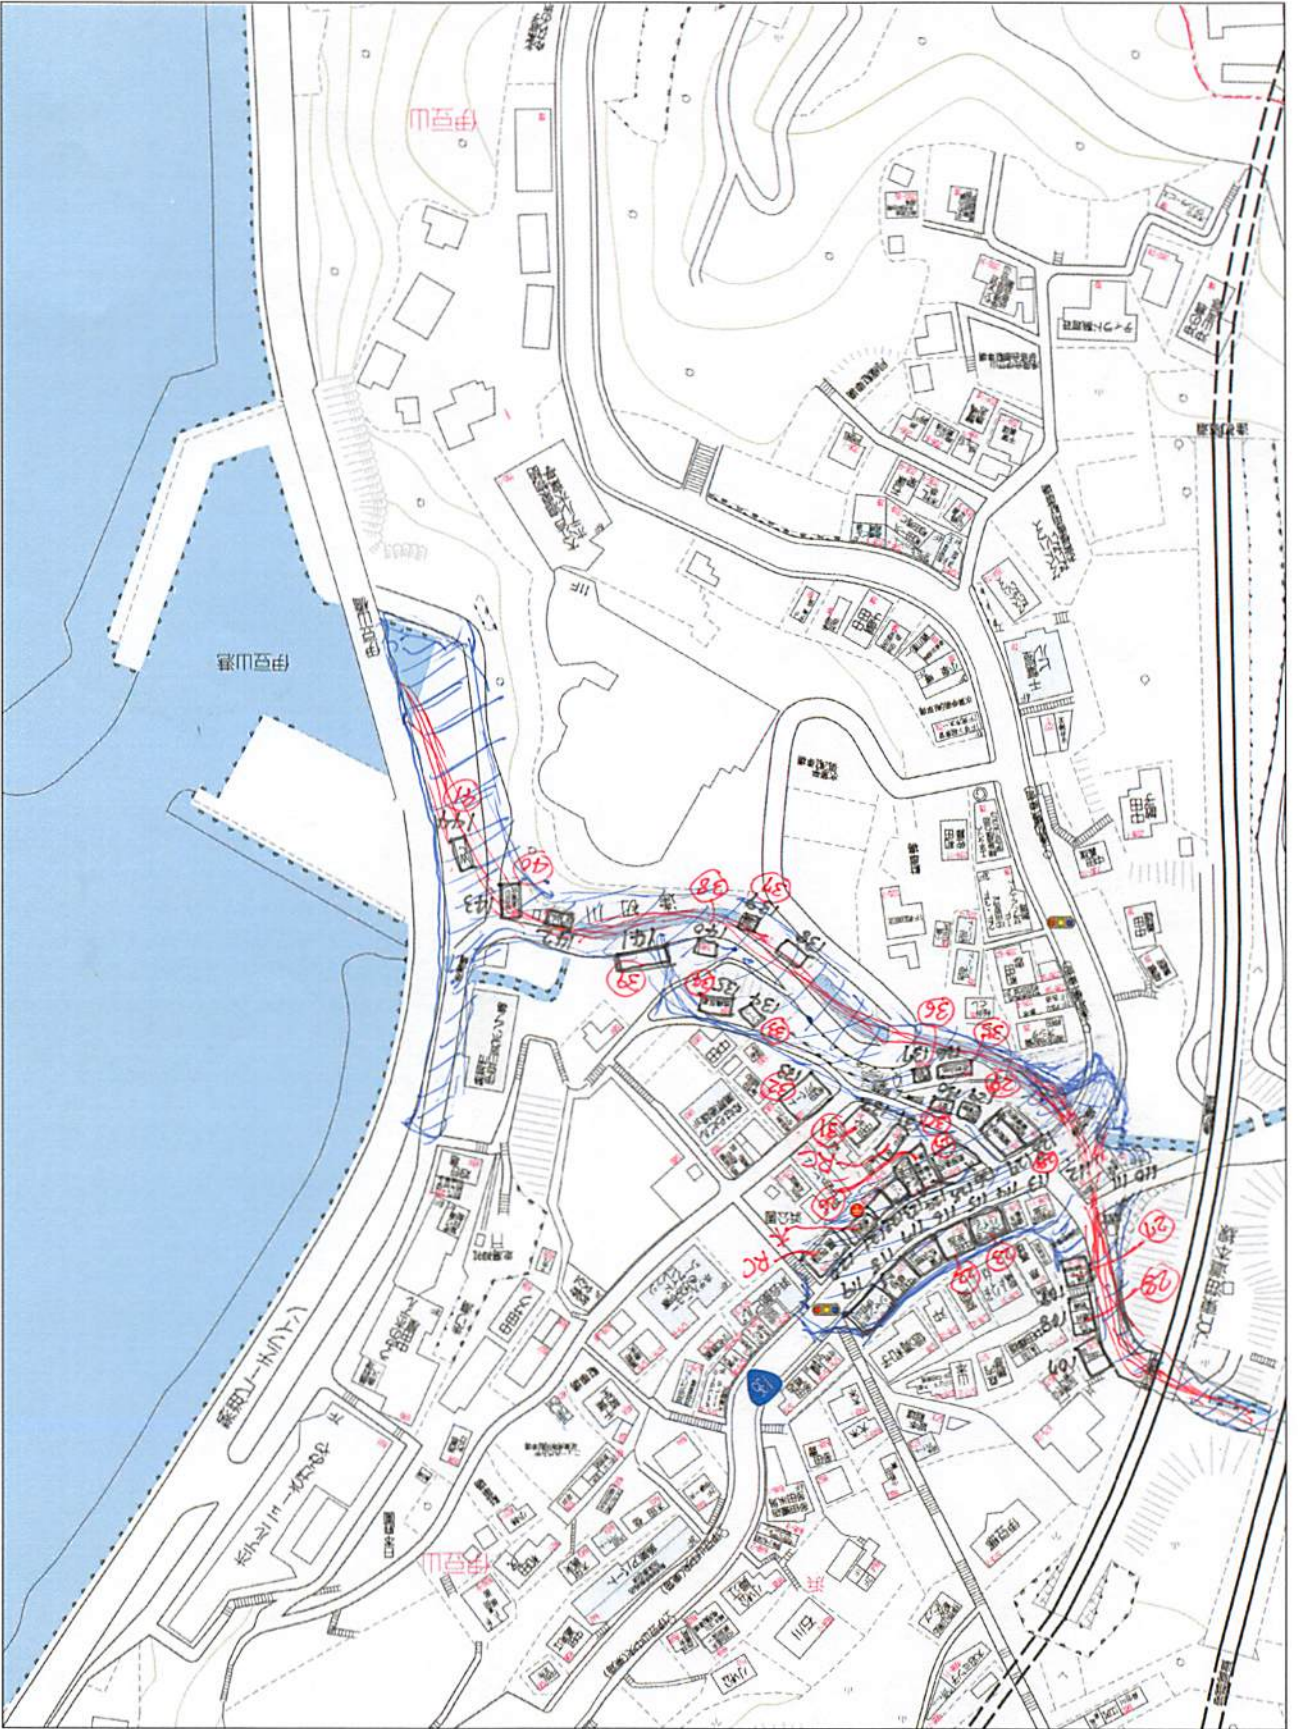

流失
倒壊
大破
中破
小破
無

ゼンリン住宅地図出力サービス

(22棟)

85-106 (22棟)

3

ゼンリン住宅地図出力サービス

おこし
125!

動画

ゼンリン住宅地図出力サービス

静岡県静岡市伊豆山218付近

107-144 (38棟)

4